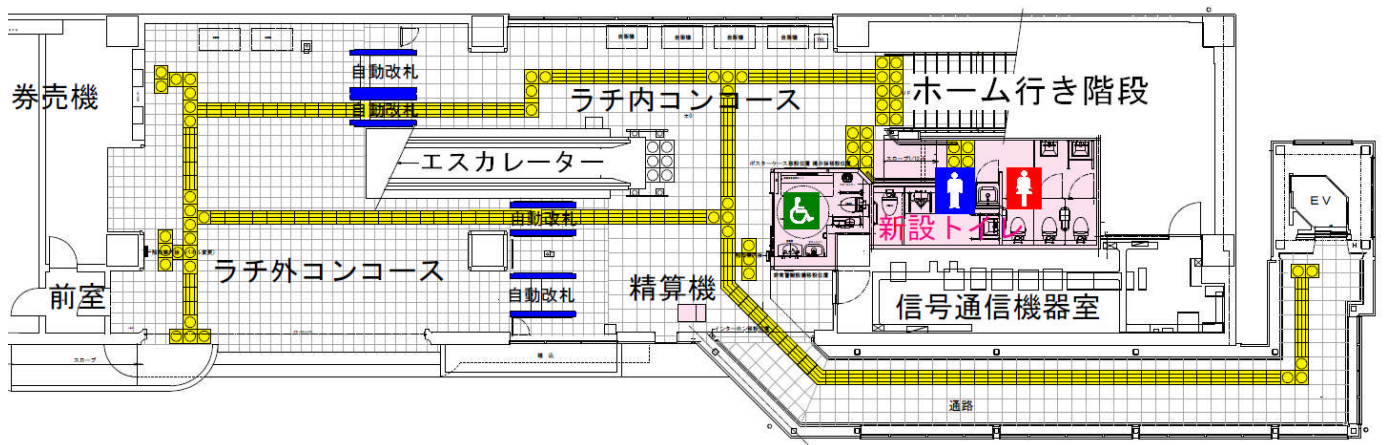

# お客様トイレの新設について

シーサイドラインでは、鳥浜駅に「お客様トイレ」を新設する工事を進めてまいりましたが、平成23年4月28日（木）始発よりご利用いただけます。

工事期間中はご迷惑をお掛けいたしました。ご協力ありがとうございました。なお、今回の新設により全駅でトイレをご利用いただけるようになりました。

■場所：コンコースホーム行き階段右側（下図参照）

- ・多機能トイレ（オストメイト対応・ベビーチェア・大きめのシート）
- ・女子トイレ
- ・男子トイレ

■女子トイレ

■男子トイレ

■多機能トイレ

～問い合わせ先～

横浜新都市交通株式会社

運輸部 営業課 業務係 (045) - 787 - 7014