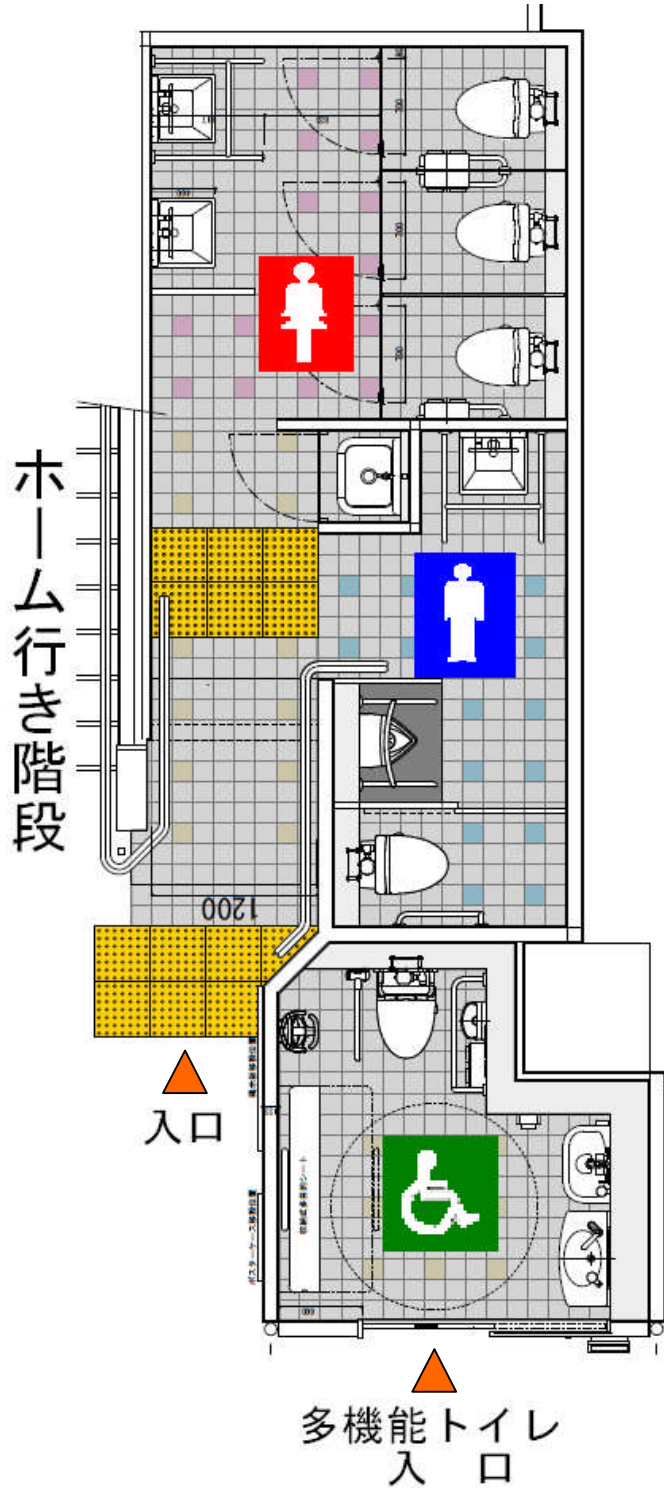

# お客様トイレの新設について

シーサイドラインでは、鳥浜駅に「お客様トイレ」を新設する工事を進めてまいりましたが、平成23年4月28日（木）始発よりご利用いただけます。

工事期間中はご迷惑をお掛けいたしました。ご協力ありがとうございました。なお、今回の新設により全駅でトイレをご利用いただけるようになりました。

■場所：コンコースホーム行き階段右側（下図参照）

- ・多機能トイレ（オストメイト対応・ベビーチェア・大きめのシート）
- ・女子トイレ
- ・男子トイレ

■女子トイレ

■男子トイレ

■多機能トイレ

～問い合わせ先～

横浜新都市交通株式会社

運輸部 営業課 業務係 (045) - 787 - 7014