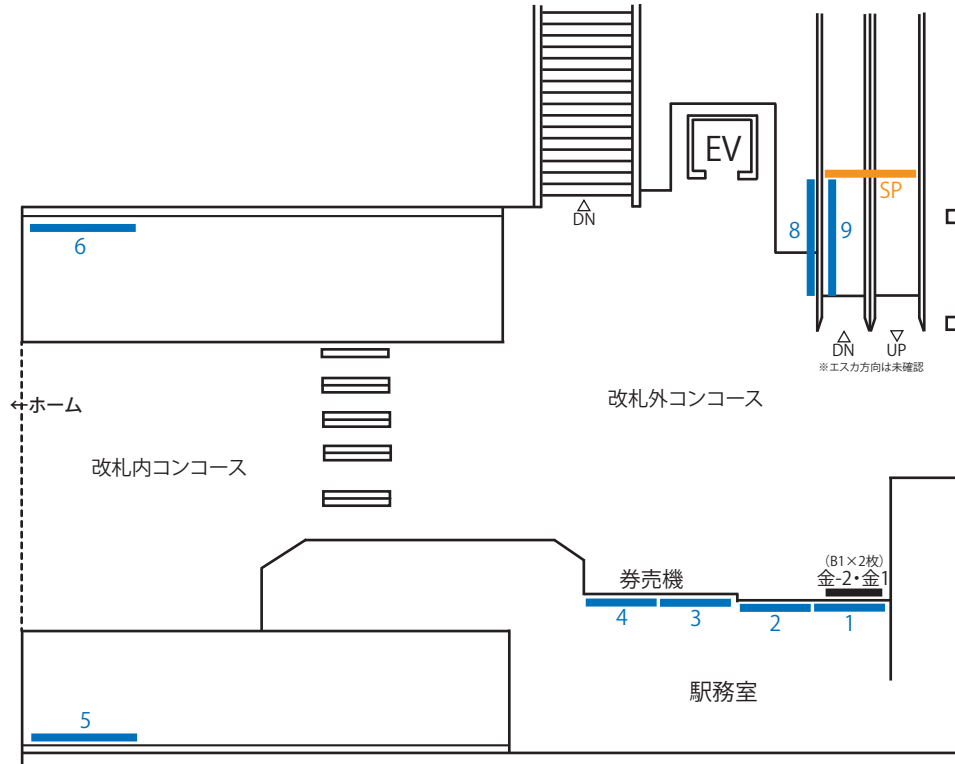

金沢八景駅

更新日 2020年2月6日

- 営業用ポスターボード
- 営業用サインボード
- 業務用ポスターボード
- 営業用SP

◀ 新杉田方面