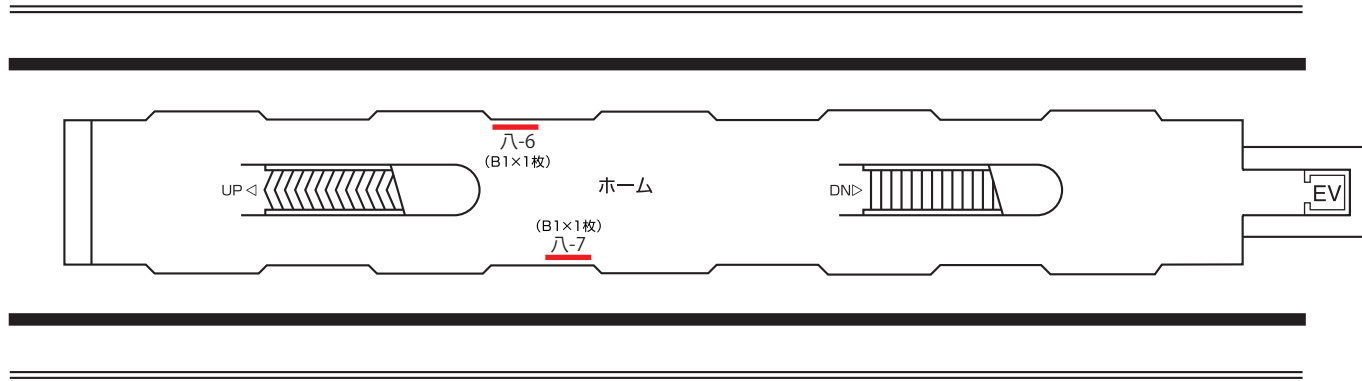

# 八景島駅

更新日 2018年4月23日

金沢八景方面 ▶

— 営業用ポスターボード — 営業用サインボード

◀ 新杉田方面 — 業務用ポスターボード

2F

1F