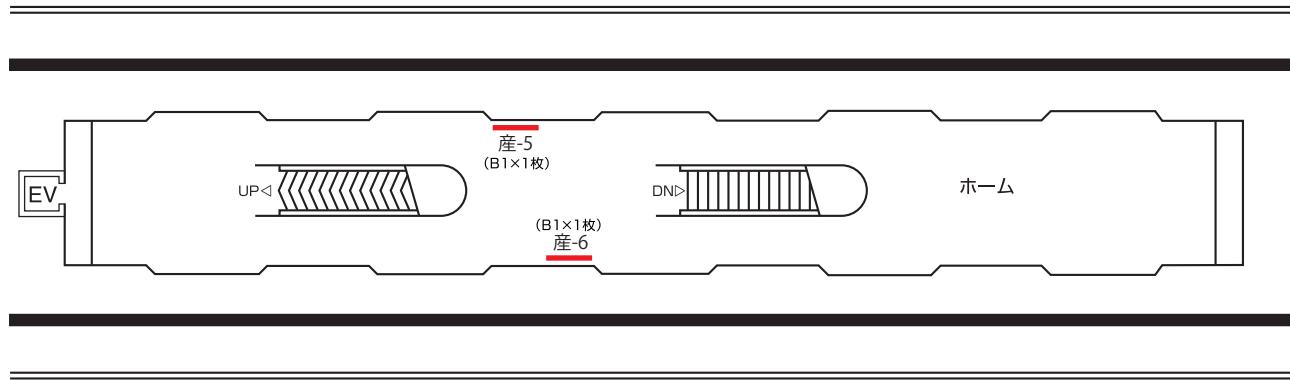

# 産業振興センター駅

更新日 2018年4月23日

金沢八景方面 ▶

◀ 新杉田方面

— 営業用ポスターボード

— 営業用サインボード

— 業務用ポスターボード

3F