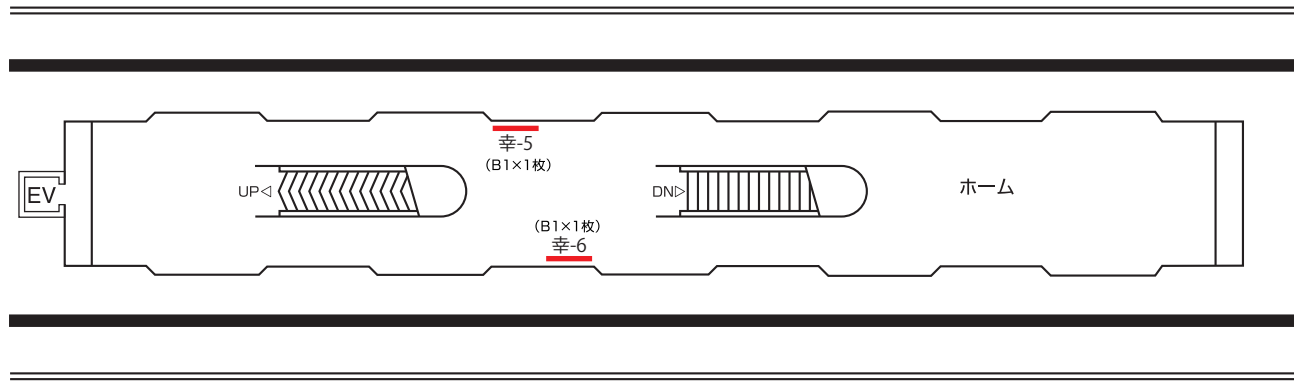

# 幸浦駅

更新日 2018年4月23日

金沢八景方面 ▶

◀ 新杉田方面

— 営業用ポスターボード

— 営業用サインボード

— 業務用ポスターボード

3F